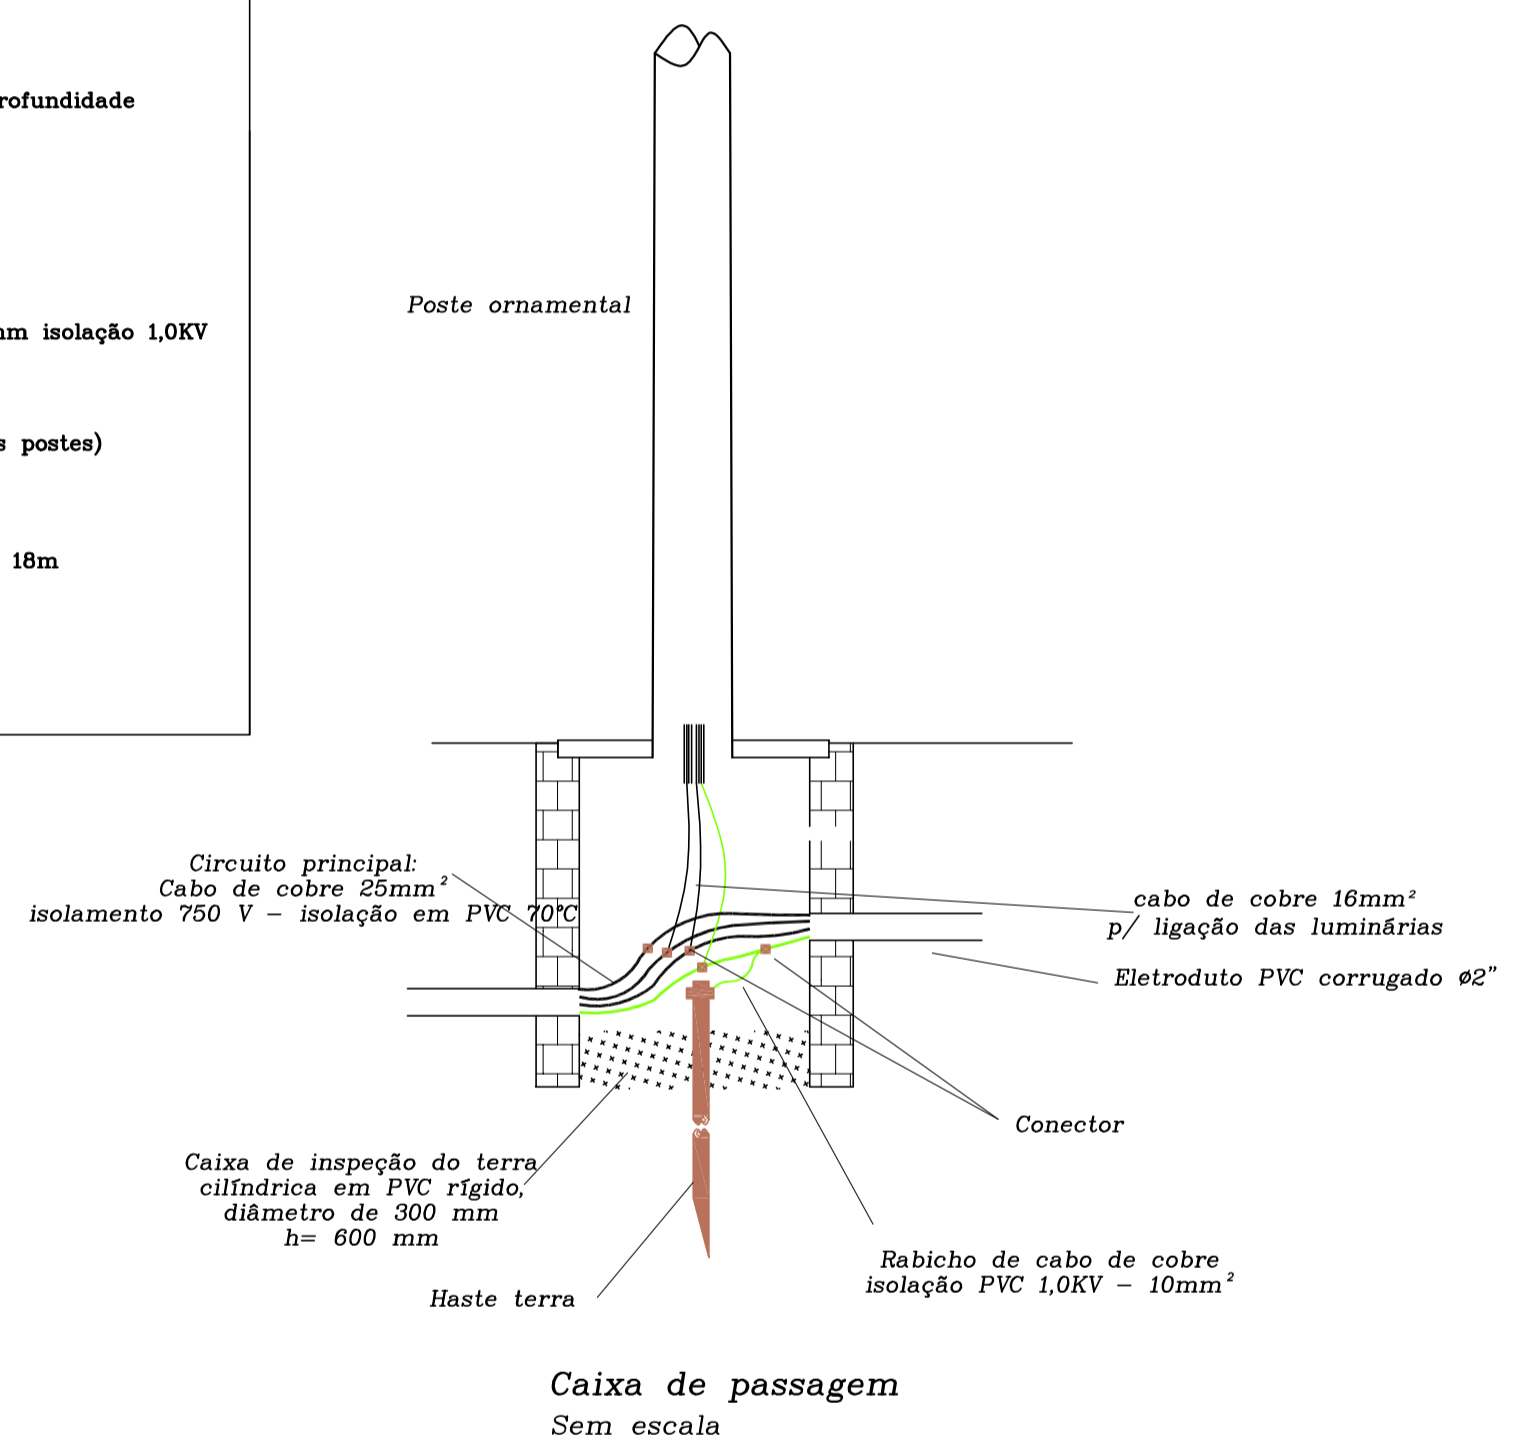

- LEGENDA**
-  Refletor com Lâmpada Vapor Mercurio 400W
  -  Caixa de passagem - 0,40 x 0,40 x 0,5 m de profundidade
  -  Haste para aterramento tipo cooperweld 2,44 m
  -  Duto corrugado Ø2"
  - AB BC AC Faseamento das luminarias - cabo de cobre 6mm isolamento 1,0KV
  -  Cabo de alumínio Quadruplex 25mm<sup>2</sup>
  -  Cabo de alumínio Quadruplex 16mm<sup>2</sup> (subir nos postes)
  -  VALA DE 40X40
  -  Poste de Concreto Tubular Conicidade Reduzida 18m

 <b>IETEL INSTALADORA ELETRICA TEIXEIRA LTDA.</b> CREA:11.00.50-2  <b>ELAINE P. TEIXEIRA</b> ENGENHEIRA ELETRICISTA CREA:5062387896		PROPRIETÁRIO:  PREFEITURA MUNICIPAL DE BALSAMO CNPJ Nº 45.142.353/0001-64	
Av. GABRIEL PERES MARTINS, 311 - POTIRENDABA-SP. - Fone/Fax: (17)3249-1065 Cep.: 15.105-000		FOLHA: <b>02/02</b> PROJ. N°: <b>EL-65/2017</b>	
TÍTULO : <b>DETALHES DA ILUMINAÇÃO</b>		ESCALA: 1:1000 Dimensões : Em Metros	
PROPRIET.: <b>PREFEITURA MUNICIPAL DE BALSAMO</b>		PROJETO: Elaine P. T. 29 11 2017	
PROPRIED.: <b>CENTRO DE EVENTOS</b>		DESENHO: Elaine P. T. 29 11 2017	
LOCAL : <b>BALSAMO - SP</b>		"Sorria Jesus te Ama"	