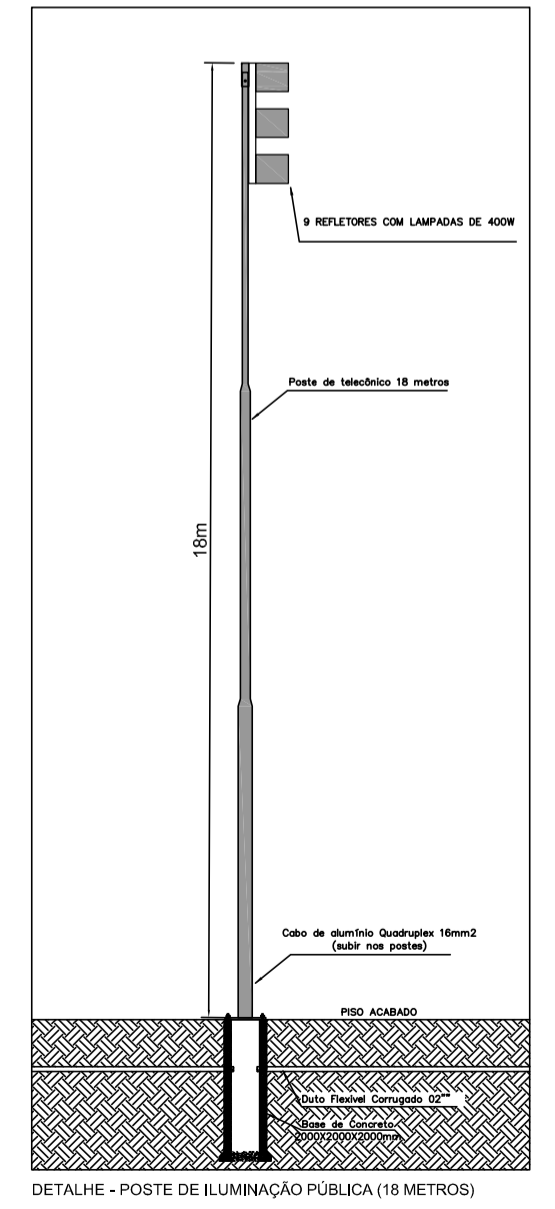

- LEGENDA**
-  Refletor com Lâmpada Vapor Mercurio 400W
  -  Caixa de passagem - 0,40 x 0,40 x 0,5 m de profundidade
  -  Haste para aterramento tipo cooperweld 2,44 m
  -  Duto corrugado Ø2"
  - AB BC AC Faseamento das luminarias - cabo de cobre 6mm isolamento 1,0KV
  -  Cabo de alumínio Quadruplex 25mm<sup>2</sup>
  -  Cabo de alumínio Quadruplex 16mm<sup>2</sup> (subir nos postes)
  -  VALA DE 40X40
  -  Poste de Concreto Tubular Conicidade Reduzida 18m